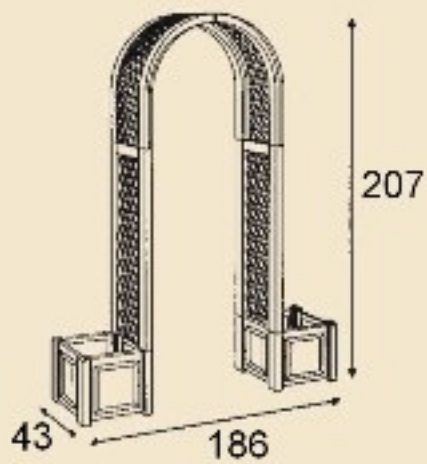

Barva

Art.-Nr. 37601

EAN 4013351

Barva

Art.-Nr. 37603

EAN 4013351

cm
186

cm
43