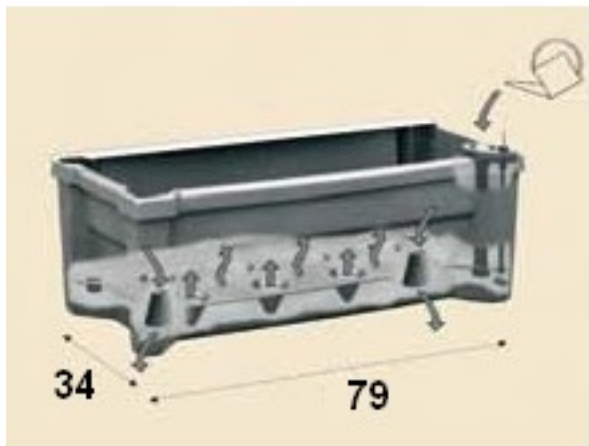

# Truhlík na kolečkách "Calypso"

Truhlík na kolečkách "Calypso" je vyroben z kvalitního materiálu a je vhodný pro použití v zahradě a zelená

Cena včetně DPH:

**KOUPIT** →  
**KOUPIT** →

790,- Kč

Nákres cirkulace vody uvnitř truhlíku "Calypso"