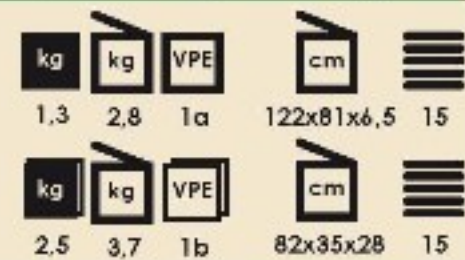

# Truhlík na kolečkách "Calypso"

Barva

Art.-Nr. 37301

EAN 4013351373019

Barva

Art.-Nr. 37303

EAN 4013351373033

Truhlík se zavlažovacím systémem a kolečky "Calypso"

Barva

Art.-Nr. 37391

EAN 401335137391

Barva

Art.-Nr. 37393

EAN 401335137393

cm  
79

cm  
34