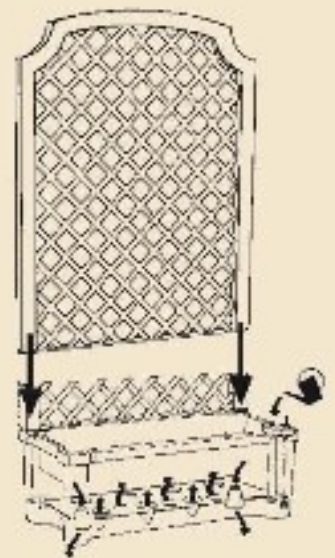

# Truhlík na kolečkách "Calypso"

Barva

Art.-Nr. 37301

EAN 4013351373019

Barva

Art.-Nr. 37303

EAN 4013351373033

Truhlík se zavlažovacím systémem a kolečky "Calypso"

Barva

Art.-Nr. 37391

EAN 401335137391

Barva

Art.-Nr. 37393

EAN 401335137393

cm  
79

cm  
34