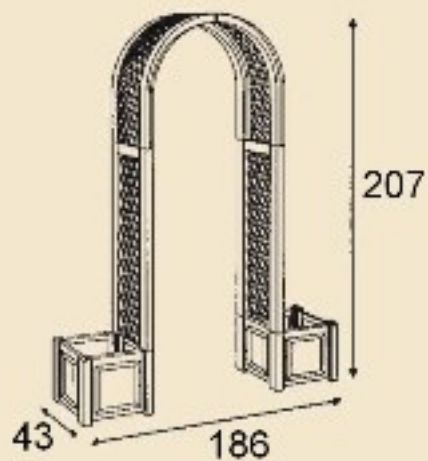

Barva

Art.-Nr. 37601

EAN 4013351

Barva

Art.-Nr. 37603

EAN 4013351

cm  
186

cm  
43