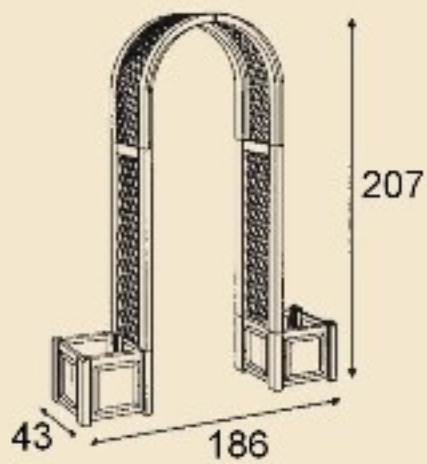

Barva

Art.-Nr. 37601

EAN 40133513

Barva

Art.-Nr. 37603

EAN 40133513

Slavobrána pro novomanželky z dřevotřískové desky, která se používá jako dekorace pro svatební obřady. Je to ideální řešení pro novomanželky, které chtějí mít krásnou a romantickou atmosféru na svatbě. Slavobrána je vyrobená z kvalitního dřeva a má elegantní design. Je to ideální řešení pro novomanželky, které chtějí mít krásnou a romantickou atmosféru na svatbě.