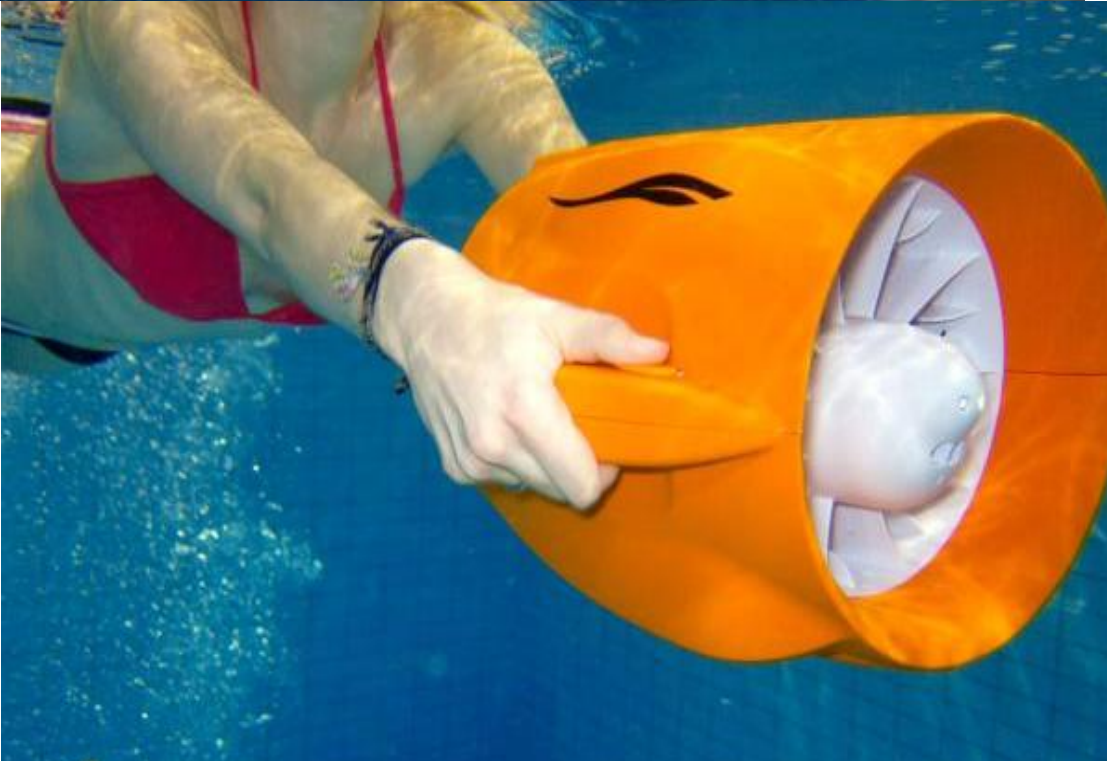

Mezi podvodními skútry jako jedinými šesti kategorie, které jsou určeny především pro rekreaci a sportovní účely.

**POOLJET**

S výrobkem Pooljet si děti užijí spoustu pohybu a zábavy kdekoli, kde se mohou dobře koupat. Pooljet b

Cena včetně DPH: 1.990,00 Kč

Pooljet je primárně určen pro děti, proto je to také malý a lehký přístroj, aby i malé děti mohly sn

Čelní boční pohled

Čelní pohled

Boční pohled

Zadní pohled

Překlep papír a vosk a nůžky. Dřevěný štítek a lepenka. Klíčové slovo: hřbet, stříž, podpora, kopaček, přešed, jedlárně, dřevě, špič, jpráč, oř